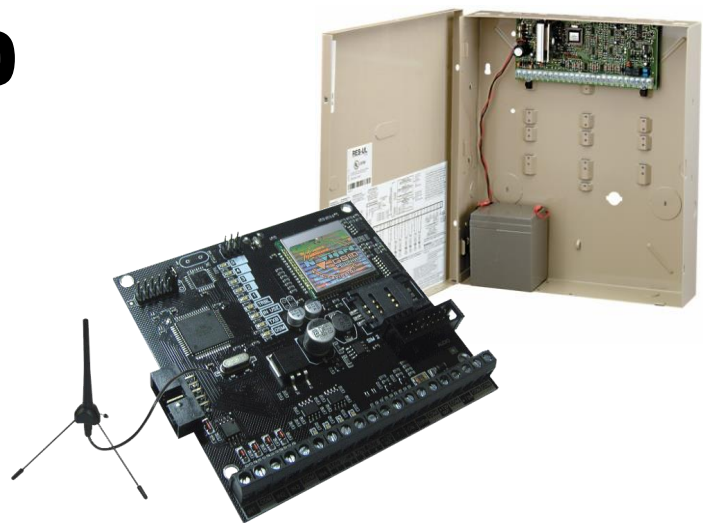

Отчеты от панели **Ademco Vista 10 / 50** на **ЛЮБОЙ** ПЦН по **ЛЮБОМУ** каналу!

Специализированный GSM-GPRS комплект
для контрольных панелей **АДЕМСО Honeywell**
GSM

NV 290 + { **NV 1250**
NV 1410

▼ Назначение:

- Передача отчетов с охраняемых объектов в форматах **GPRS • CID DTMF • CID DATA • CID SMS • SMS • ALARM • CLIP** от контрольных панелей **Ademco Vista 10 / 50** на мониторинговые GSM / проводные приёмники, NV GPRS Server и сотовые / проводные телефоны

▼ Преимущества:

Быстрый старт:

- **NEW!** Удаленное программирование панелей Ademco Vista 10 (**NV 1410**)
- Подключается к панели по системной шине
- Не задействует телефонный коммуникатор панели
- Конвертирует полный протокол контрольной панели для передачи по GSM сети

Дополнительные возможности

- **Удаленная постановка-снятие** панели Vista по SMS, **бесплатно CLIP**
- Оповещения владельца SMS в удобном для восприятия виде
- Наличие входа активации

Технические характеристики: • 4 программируемых входа • 3+1 удаленно управляемых выхода по **SMS, CLIP**
• **NEW!** Дополнительный вход T (тест AC \ таппер) • Индикация уровня GSM сети