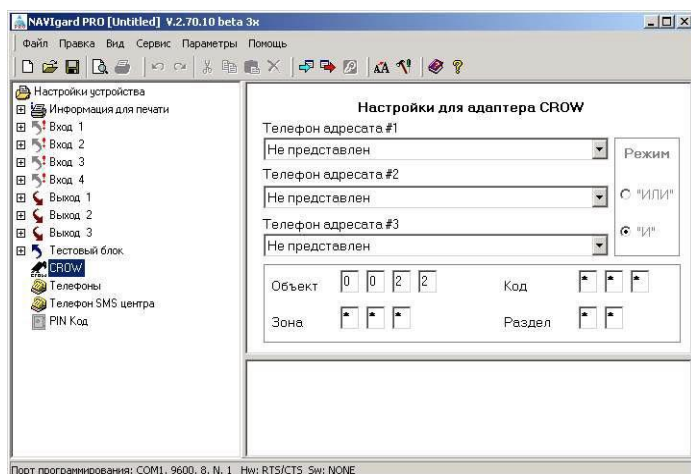

5. Программирование передатчика и контрольной панели.

Перед началом работы необходимо запрограммировать GSM передатчик NAVIGARD 2050 с помощью программы NAVIGARDPRO (см. инструкцию по эксплуатации на NAVIGARD 2050). Выбрав в левой части окна пункт "Внешняя контрольная панель" введите номер объекта и телефон мониторингового приемника. Информация о коде, зоне и разделе поступает с контрольной панели.

Техническая поддержка.

Тел./факс: (4012) 71-68-66

E-mail: tech@navigatorgrp.ru

Website: www.navigard.ru