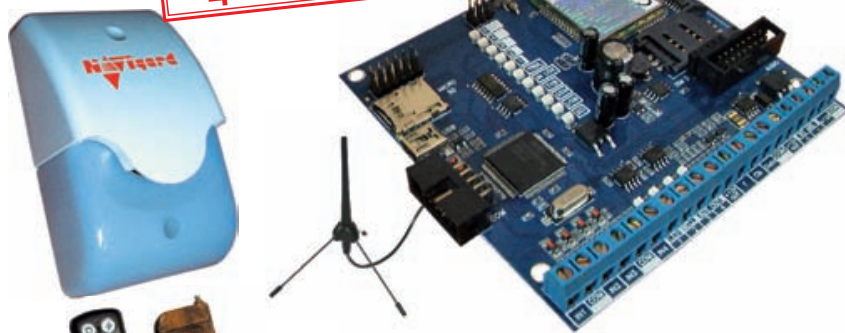

NV 2126

GSM-GPRS передатчик для подключения на ПНЦ отечественных ПКП и тревожных кнопок

САМАЯ НИЗКАЯ ЦЕНА В РФ!

Назначение

Базовый GSM-GPRS передатчик 4+1 входа (режим «Навигард»)

- Тревожная кнопка - для подключения и идентификации до 4 тревожных кнопок (NV PB 26)
- Для работы с 4 ПКП отечественного производства
- Для подключения PGM многораздельных контрольных панелей **ЛЮБЫХ** производителей

Резерв / Дублирование каналов связи по GSM

- NV 8704 + NV 2126 «**Горячий резерв**» (всегда 2 активные SIM-карты)
- NV 2126 + NV SIM 2 «**Холодный резерв**» (переключение на 2ю SIM-карту)
- NV 8804 / 203 + NV 2126 резерв Ethernet / Internet
- NV PB 35 + NV 2126 передача отчетов на ПНЦ

Контрольная панель для пультовой и самоохраны

- **4+1** зона постановка с помощью телефона
- Расширение до **16 зон** (NV PB 35)
- Оповещение владельца: **ALARM / SMS как Вы хотите их видеть! / бесплатно CLIP / приложение Android ANV**
- Постановка/снятие удаленно по SMS, бесплатно CLIP, через приложение **Android ANV**
- Удаленное управление электроприборами, доступом (приводами ворот, замками) по SMS, бесплатно CLIP, через приложение **Android ANV**